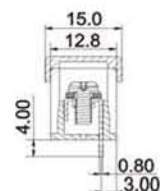

## DG48C - B

"S"=9.50X(P-1)  
"L"=9.50XP+3.16

Poles	2	3	4	5	6	7	8	9	10	11	12	13	14	15
L(mm)	22.16	31.66	41.16	50.66	60.16	69.66	79.16	88.66	98.16	107.66	117.16	126.66	136.16	145.66
S(mm)	9.50	19.00	28.50	38.00	47.50	57.00	66.50	76.00	85.50	95.00	104.50	114.00	123.50	133.00
Poles	16	17	18	19	20	21	22	23	24	25	26	27	28	
L(mm)	155.16	164.66	174.16	183.66	193.16	202.66	212.16	221.68	231.16	240.66	250.16			
S(mm)	142.50	152.00	161.50	171.00	180.50	190.00	199.50	209.00	218.50	228.00	237.50			

## DG48S - A

"S"=9.50X(P-1)  
"L"=9.50XP+3.16

## DG48S-B

"S"=9.50X(P-1)  
"L"=9.50XP+3.16

## DG48H-A

"S"=9.50X(P-1)  
"L"=9.50XP+3.16