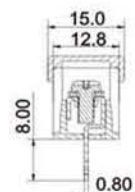

## DG48S-B

"S"=9.50X(P-1)  
"L"=9.50XP+3.16

## DG48H-A

"S"=9.50X(P-1)  
"L"=9.50XP+3.16

## DG48H-B

"S"=9.50X(P-1)  
"L"=9.50XP+3.16

## DG48R-B

"S"=9.50X(P-1)  
"L"=9.50XP+3.16

Poles	2	3	4	5	6	7	8	9	10	11	12	13	14	15
L(mm)	22.16	31.66	41.16	50.66	60.16	69.66	79.16	88.66	98.16	107.66	117.16	126.66	136.16	145.66
S(mm)	9.50	19.00	28.50	38.00	47.50	57.00	66.50	76.00	85.50	95.00	104.50	114.00	123.50	133.00
Poles	16	17	18	19	20	21	22	23	24	25	26	27	28	
L(mm)	155.16	164.66	174.16	183.66	193.16	202.66	212.16	221.68	231.16	240.66	250.16			
S(mm)	142.50	152.00	161.50	171.00	180.50	190.00	199.50	209.00	218.50	228.00	237.50			