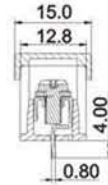

## DG48C-A

"S"=9.50X(P-1)  
"L"=9.50XP+3.16

## DG48C - B

"S"=9.50X(P-1)  
"L"=9.50XP+3.16

Poles	2	3	4	5	6	7	8	9	10	11	12	13	14	15
L(mm)	22.16	31.66	41.16	50.66	60.16	69.66	79.16	88.66	98.16	107.66	117.16	126.66	136.16	145.66
S(mm)	9.50	19.00	28.50	38.00	47.50	57.00	66.50	76.00	85.50	95.00	104.50	114.00	123.50	133.00
Poles	16	17	18	19	20	21	22	23	24	25	26	27	28	
L(mm)	155.16	164.66	174.16	183.66	193.16	202.66	212.16	221.68	231.16	240.66	250.16			
S(mm)	142.50	152.00	161.50	171.00	180.50	190.00	199.50	209.00	218.50	228.00	237.50			

## DG48H-A

"S"=9.50X(P-1)  
"L"=9.50XP+3.16

## DG48R-B

"S"=9.50X(P-1)  
"L"=9.50XP+3.16

Poles	2	3	4	5	6	7	8	9	10	11	12	13	14	15
L(mm)	22.16	31.66	41.16	50.66	60.16	69.66	79.16	88.66	98.16	107.66	117.16	126.66	136.16	145.66
S(mm)	9.50	19.00	28.50	38.00	47.50	57.00	66.50	76.00	85.50	95.00	104.50	114.00	123.50	133.00
Poles	16	17	18	19	20	21	22	23	24	25	26	27	28	
L(mm)	155.16	164.66	174.16	183.66	193.16	202.66	212.16	221.68	231.16	240.66	250.16			
S(mm)	142.50	152.00	161.50	171.00	180.50	190.00	199.50	209.00	218.50	228.00	237.50			