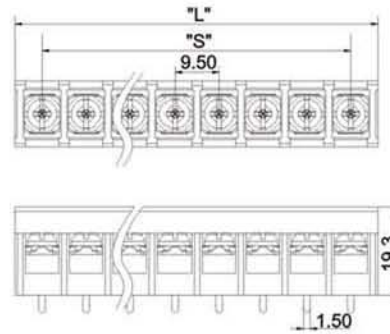

### SPECIFICATION(规格)

Materials		材质	
Housing:	PA66+23%GF,UL94V-0	塑件:	PA66+23%GF,UL94V-0
Terminal:	Brass,0.8t,Tin-Plated	端子:	黄铜, 0.8厚 镀锡
Screw:	Steel,M4 Ni-Plated	螺丝:	钢, M4 镀镍
Capability		性能	
Rated:	300V / 20A	额定电压/电流:	300V / 20A
Temp.Range:	-40°C~+105°C	使用温度:	-40°C~+105°C
Withstand Voltage:	AC2000V / 1Min	耐电压:	AC2000V / 1Min
Insulation Resistance:	500MΩ / DC500V	绝缘阻抗:	500MΩ / DC500V
Wire Range:	22-12AWG	适用线径:	22-12AWG
Max.Torque Value:	1.2N.m 10.6Lb.in	最大锁紧扭力:	1.2N.m 10.6Lb.in

## DG48C-A

"S"=9.50X(P-1)  
"L"=9.50XP+3.16

## DG48C - B

"S"=9.50X(P-1)  
"L"=9.50XP+3.16

Poles	2	3	4	5	6	7	8	9	10	11	12	13	14	15
L(mm)	22.16	31.66	41.16	50.66	60.16	69.66	79.16	88.66	98.16	107.66	117.16	126.66	136.16	145.66
S(mm)	9.50	19.00	28.50	38.00	47.50	57.00	66.50	76.00	85.50	95.00	104.50	114.00	123.50	133.00
Poles	16	17	18	19	20	21	22	23	24	25	26	27	28	
L(mm)	155.16	164.66	174.16	183.66	193.16	202.66	212.16	221.68	231.16	240.66	250.16			
S(mm)	142.50	152.00	161.50	171.00	180.50	190.00	199.50	209.00	218.50	228.00	237.50			

## DG48R-A

"S"=9.50X(P-1)  
"L"=9.50XP+3.16