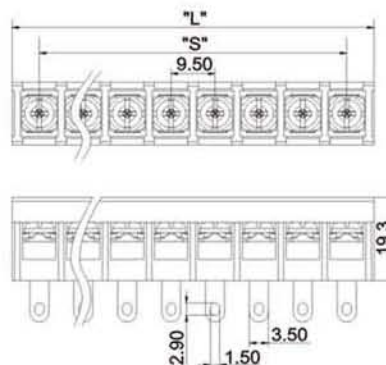

## DG48S-B

"S"=9.50X(P-1)  
"L"=9.50XP+3.16

## DG48H-A

"S"=9.50X(P-1)  
"L"=9.50XP+3.16

## DG48H-B

"S"=9.50X(P-1)  
"L"=9.50XP+3.16

## DG48R-B

"S"=9.50X(P-1)  
"L"=9.50XP+3.16

Poles	2	3	4	5	6	7	8	9	10	11	12	13	14	15
L(mm)	22.16	31.66	41.16	50.66	60.16	69.66	79.16	88.66	98.16	107.66	117.16	126.66	136.16	145.66
S(mm)	9.50	19.00	28.50	38.00	47.50	57.00	66.50	76.00	85.50	95.00	104.50	114.00	123.50	133.00
Poles	16	17	18	19	20	21	22	23	24	25	26	27	28	
L(mm)	155.16	164.66	174.16	183.66	193.16	202.66	212.16	221.68	231.16	240.66	250.16			
S(mm)	142.50	152.00	161.50	171.00	180.50	190.00	199.50	209.00	218.50	228.00	237.50			