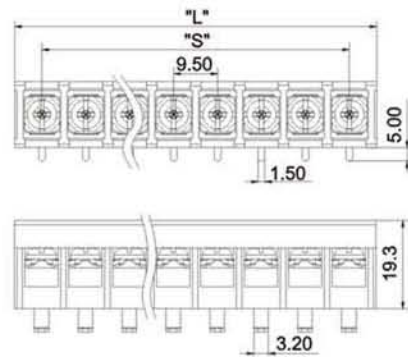

## DG48H-A

"S"=9.50X(P-1)  
"L"=9.50XP+3.16

## DG48H-B

"S"=9.50X(P-1)  
"L"=9.50XP+3.16

## DG48R-A

"S"=9.50X(P-1)  
"L"=9.50XP+3.16

## DG48R-B

"S"=9.50X(P-1)  
"L"=9.50XP+3.16

Poles	2	3	4	5	6	7	8	9	10	11	12	13	14	15
L(mm)	22.16	31.66	41.16	50.66	60.16	69.66	79.16	88.66	98.16	107.66	117.16	126.66	136.16	145.66
S(mm)	9.50	19.00	28.50	38.00	47.50	57.00	66.50	76.00	85.50	95.00	104.50	114.00	123.50	133.00
Poles	16	17	18	19	20	21	22	23	24	25	26	27	28	
L(mm)	155.16	164.66	174.16	183.66	193.16	202.66	212.16	221.68	231.16	240.66	250.16			
S(mm)	142.50	152.00	161.50	171.00	180.50	190.00	199.50	209.00	218.50	228.00	237.50			