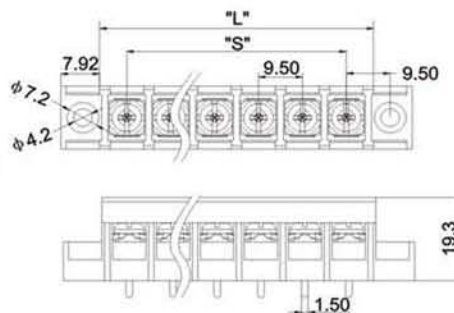

## DG48C - B

"S"=9.50X(P-1)  
"L"=9.50XP+3.16

Poles	2	3	4	5	6	7	8	9	10	11	12	13	14	15
L(mm)	22.16	31.66	41.16	50.66	60.16	69.66	79.16	88.66	98.16	107.66	117.16	126.66	136.16	145.66
S(mm)	9.50	19.00	28.50	38.00	47.50	57.00	66.50	76.00	85.50	95.00	104.50	114.00	123.50	133.00
Poles	16	17	18	19	20	21	22	23	24	25	26	27	28	
L(mm)	155.16	164.66	174.16	183.66	193.16	202.66	212.16	221.68	231.16	240.66	250.16			
S(mm)	142.50	152.00	161.50	171.00	180.50	190.00	199.50	209.00	218.50	228.00	237.50			

## DG48S - A

"S"=9.50X(P-1)  
"L"=9.50XP+3.16

## DG48H-A

"S"=9.50X(P-1)  
"L"=9.50XP+3.16

## DG48R-B

"S"=9.50X(P-1)  
"L"=9.50XP+3.16

Poles	2	3	4	5	6	7	8	9	10	11	12	13	14	15
L(mm)	22.16	31.66	41.16	50.66	60.16	69.66	79.16	88.66	98.16	107.66	117.16	126.66	136.16	145.66
S(mm)	9.50	19.00	28.50	38.00	47.50	57.00	66.50	76.00	85.50	95.00	104.50	114.00	123.50	133.00
Poles	16	17	18	19	20	21	22	23	24	25	26	27	28	
L(mm)	155.16	164.66	174.16	183.66	193.16	202.66	212.16	221.68	231.16	240.66	250.16			
S(mm)	142.50	152.00	161.50	171.00	180.50	190.00	199.50	209.00	218.50	228.00	237.50			