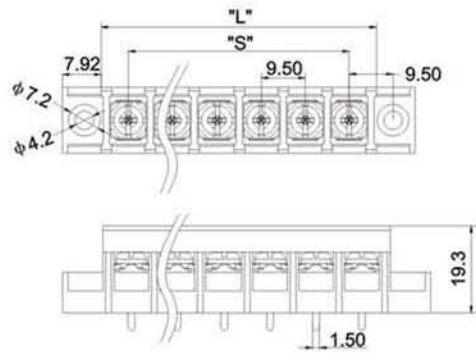

### SPECIFICATION(规格)

Materials		材质	
Housing:	PA66+23%GF,UL94V-0	塑件:	PA66+23%GF,UL94V-0
Terminal:	Brass,0.8t,Tin-Plated	端子:	黄铜, 0.8厚 镀锡
Screw:	Steel,M4 Ni-Plated	螺丝:	钢, M4 镀镍
Capability		性能	
Rated:	300V / 20A	额定电压/电流:	300V / 20A
Temp.Range:	-40°C~+105°C	使用温度:	-40°C~+105°C
Withstand Voltage:	AC2000V / 1Min	耐电压:	AC2000V / 1Min
Insulation Resistance:	500MΩ / DC500V	绝缘阻抗:	500MΩ / DC500V
Wire Range:	22-12AWG	适用线径:	22-12AWG
Max.Torque Value:	1.2N.m 10.6Lb.in	最大锁紧扭力:	1.2N.m 10.6Lb.in

## DG48C-A

"S"=9.50X(P-1)  
"L"=9.50XP+3.16

## DG48C - B

"S"=9.50X(P-1)  
"L"=9.50XP+3.16

Poles	2	3	4	5	6	7	8	9	10	11	12	13	14	15
L(mm)	22.16	31.66	41.16	50.66	60.16	69.66	79.16	88.66	98.16	107.66	117.16	126.66	136.16	145.66
S(mm)	9.50	19.00	28.50	38.00	47.50	57.00	66.50	76.00	85.50	95.00	104.50	114.00	123.50	133.00
Poles	16	17	18	19	20	21	22	23	24	25	26	27	28	
L(mm)	155.16	164.66	174.16	183.66	193.16	202.66	212.16	221.68	231.16	240.66	250.16			
S(mm)	142.50	152.00	161.50	171.00	180.50	190.00	199.50	209.00	218.50	228.00	237.50			

## DG48R-B

"S"=9.50X(P-1)  
"L"=9.50XP+3.16

Poles	2	3	4	5	6	7	8	9	10	11	12	13	14	15
L(mm)	22.16	31.66	41.16	50.66	60.16	69.66	79.16	88.66	98.16	107.66	117.16	126.66	136.16	145.66
S(mm)	9.50	19.00	28.50	38.00	47.50	57.00	66.50	76.00	85.50	95.00	104.50	114.00	123.50	133.00
Poles	16	17	18	19	20	21	22	23	24	25	26	27	28	
L(mm)	155.16	164.66	174.16	183.66	193.16	202.66	212.16	221.68	231.16	240.66	250.16			
S(mm)	142.50	152.00	161.50	171.00	180.50	190.00	199.50	209.00	218.50	228.00	237.50			