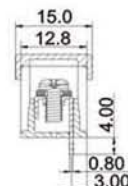

## DG48C-A

"S"=9.50X(P-1)  
"L"=9.50XP+3.16

## DG48C - B

"S"=9.50X(P-1)  
"L"=9.50XP+3.16

Poles	2	3	4	5	6	7	8	9	10	11	12	13	14	15
L(mm)	22.16	31.66	41.16	50.66	60.16	69.66	79.16	88.66	98.16	107.66	117.16	126.66	136.16	145.66
S(mm)	9.50	19.00	28.50	38.00	47.50	57.00	66.50	76.00	85.50	95.00	104.50	114.00	123.50	133.00
Poles	16	17	18	19	20	21	22	23	24	25	26	27	28	
L(mm)	155.16	164.66	174.16	183.66	193.16	202.66	212.16	221.68	231.16	240.66	250.16			
S(mm)	142.50	152.00	161.50	171.00	180.50	190.00	199.50	209.00	218.50	228.00	237.50			

## DG48S - A

"S"=9.50X(P-1)  
"L"=9.50XP+3.16

## DG48S-B

"S"=9.50X(P-1)  
"L"=9.50XP+3.16