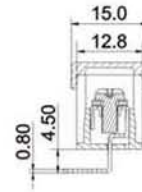

## DG48H-A

"S"=9.50X(P-1)  
"L"=9.50XP+3.16

## DG48H-B

"S"=9.50X(P-1)  
"L"=9.50XP+3.16

## DG48R-A

"S"=9.50X(P-1)  
"L"=9.50XP+3.16

## DG48R-B

"S"=9.50X(P-1)  
"L"=9.50XP+3.16

Poles	2	3	4	5	6	7	8	9	10	11	12	13	14	15
L(mm)	22.16	31.66	41.16	50.66	60.16	69.66	79.16	88.66	98.16	107.66	117.16	126.66	136.16	145.66
S(mm)	9.50	19.00	28.50	38.00	47.50	57.00	66.50	76.00	85.50	95.00	104.50	114.00	123.50	133.00
Poles	16	17	18	19	20	21	22	23	24	25	26	27	28	
L(mm)	155.16	164.66	174.16	183.66	193.16	202.66	212.16	221.68	231.16	240.66	250.16			
S(mm)	142.50	152.00	161.50	171.00	180.50	190.00	199.50	209.00	218.50	228.00	237.50			