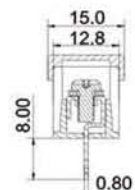

## DG48C - B

"S"=9.50X(P-1)  
"L"=9.50XP+3.16

Poles	2	3	4	5	6	7	8	9	10	11	12	13	14	15
L(mm)	22.16	31.66	41.16	50.66	60.16	69.66	79.16	88.66	98.16	107.66	117.16	126.66	136.16	145.66
S(mm)	9.50	19.00	28.50	38.00	47.50	57.00	66.50	76.00	85.50	95.00	104.50	114.00	123.50	133.00
Poles	16	17	18	19	20	21	22	23	24	25	26	27	28	
L(mm)	155.16	164.66	174.16	183.66	193.16	202.66	212.16	221.68	231.16	240.66	250.16			
S(mm)	142.50	152.00	161.50	171.00	180.50	190.00	199.50	209.00	218.50	228.00	237.50			

## DG48S-B

"S"=9.50X(P-1)  
"L"=9.50XP+3.16

## DG48H-A

"S"=9.50X(P-1)  
"L"=9.50XP+3.16

## DG48H-B

"S"=9.50X(P-1)  
"L"=9.50XP+3.16