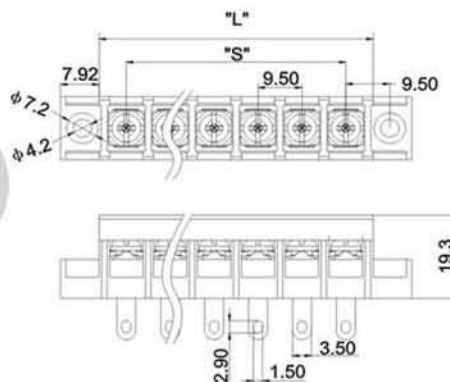

## DG48C - B

"S"=9.50X(P-1)  
"L"=9.50XP+3.16

Poles	2	3	4	5	6	7	8	9	10	11	12	13	14	15
L(mm)	22.16	31.66	41.16	50.66	60.16	69.66	79.16	88.66	98.16	107.66	117.16	126.66	136.16	145.66
S(mm)	9.50	19.00	28.50	38.00	47.50	57.00	66.50	76.00	85.50	95.00	104.50	114.00	123.50	133.00
Poles	16	17	18	19	20	21	22	23	24	25	26	27	28	
L(mm)	155.16	164.66	174.16	183.66	193.16	202.66	212.16	221.68	231.16	240.66	250.16			
S(mm)	142.50	152.00	161.50	171.00	180.50	190.00	199.50	209.00	218.50	228.00	237.50			

## DG48S - A

"S"=9.50X(P-1)  
"L"=9.50XP+3.16

## DG48S-B

"S"=9.50X(P-1)  
"L"=9.50XP+3.16

## DG48H-A

"S"=9.50X(P-1)  
"L"=9.50XP+3.16