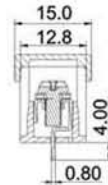

## DG48C-A

"S"=9.50X(P-1)  
"L"=9.50XP+3.16

## DG48C - B

"S"=9.50X(P-1)  
"L"=9.50XP+3.16

Poles	2	3	4	5	6	7	8	9	10	11	12	13	14	15
L(mm)	22.16	31.66	41.16	50.66	60.16	69.66	79.16	88.66	98.16	107.66	117.16	126.66	136.16	145.66
S(mm)	9.50	19.00	28.50	38.00	47.50	57.00	66.50	76.00	85.50	95.00	104.50	114.00	123.50	133.00
Poles	16	17	18	19	20	21	22	23	24	25	26	27	28	
L(mm)	155.16	164.66	174.16	183.66	193.16	202.66	212.16	221.68	231.16	240.66	250.16			
S(mm)	142.50	152.00	161.50	171.00	180.50	190.00	199.50	209.00	218.50	228.00	237.50			

## DG48S - A

"S"=9.50X(P-1)  
"L"=9.50XP+3.16

## DG48R-B

"S"=9.50X(P-1)  
"L"=9.50XP+3.16

Poles	2	3	4	5	6	7	8	9	10	11	12	13	14	15
L(mm)	22.16	31.66	41.16	50.66	60.16	69.66	79.16	88.66	98.16	107.66	117.16	126.66	136.16	145.66
S(mm)	9.50	19.00	28.50	38.00	47.50	57.00	66.50	76.00	85.50	95.00	104.50	114.00	123.50	133.00
Poles	16	17	18	19	20	21	22	23	24	25	26	27	28	
L(mm)	155.16	164.66	174.16	183.66	193.16	202.66	212.16	221.68	231.16	240.66	250.16			
S(mm)	142.50	152.00	161.50	171.00	180.50	190.00	199.50	209.00	218.50	228.00	237.50			