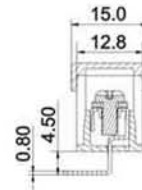

## DG48H-A

"S"=9.50X(P-1)  
"L"=9.50XP+3.16

## DG48H-B

"S"=9.50X(P-1)  
"L"=9.50XP+3.16

## DG48R-A

"S"=9.50X(P-1)  
"L"=9.50XP+3.16

## DG48R-B

"S"=9.50X(P-1)  
"L"=9.50XP+3.16

Poles	2	3	4	5	6	7	8	9	10	11	12	13	14	15
L(mm)	22.16	31.66	41.16	50.66	60.16	69.66	79.16	88.66	98.16	107.66	117.16	126.66	136.16	145.66
S(mm)	9.50	19.00	28.50	38.00	47.50	57.00	66.50	76.00	85.50	95.00	104.50	114.00	123.50	133.00
Poles	16	17	18	19	20	21	22	23	24	25	26	27	28	
L(mm)	155.16	164.66	174.16	183.66	193.16	202.66	212.16	221.68	231.16	240.66	250.16			
S(mm)	142.50	152.00	161.50	171.00	180.50	190.00	199.50	209.00	218.50	228.00	237.50			