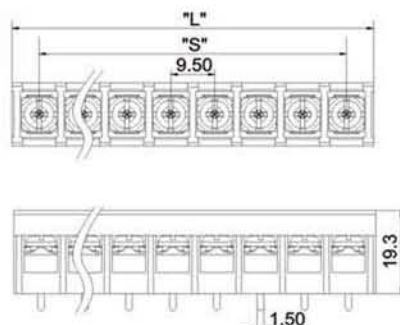

DG48S-B

"S"=9.50X(P-1)
"L"=9.50XP+3.16