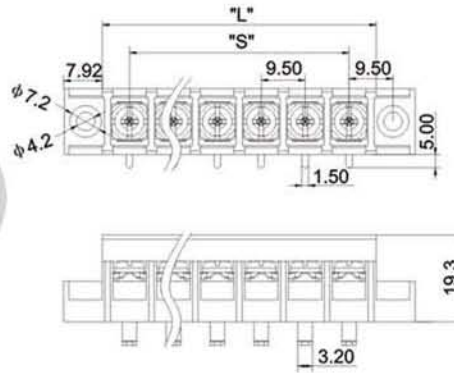

## DG48H-A

"S"=9.50X(P-1)  
"L"=9.50XP+3.16

## DG48H-B

"S"=9.50X(P-1)  
"L"=9.50XP+3.16

## DG48R-A

"S"=9.50X(P-1)  
"L"=9.50XP+3.16

## DG48R-B

"S"=9.50X(P-1)  
"L"=9.50XP+3.16

Poles	2	3	4	5	6	7	8	9	10	11	12	13	14	15
L(mm)	22.16	31.66	41.16	50.66	60.16	69.66	79.16	88.66	98.16	107.66	117.16	126.66	136.16	145.66
S(mm)	9.50	19.00	28.50	38.00	47.50	57.00	66.50	76.00	85.50	95.00	104.50	114.00	123.50	133.00
Poles	16	17	18	19	20	21	22	23	24	25	26	27	28	
L(mm)	155.16	164.66	174.16	183.66	193.16	202.66	212.16	221.68	231.16	240.66	250.16			
S(mm)	142.50	152.00	161.50	171.00	180.50	190.00	199.50	209.00	218.50	228.00	237.50			