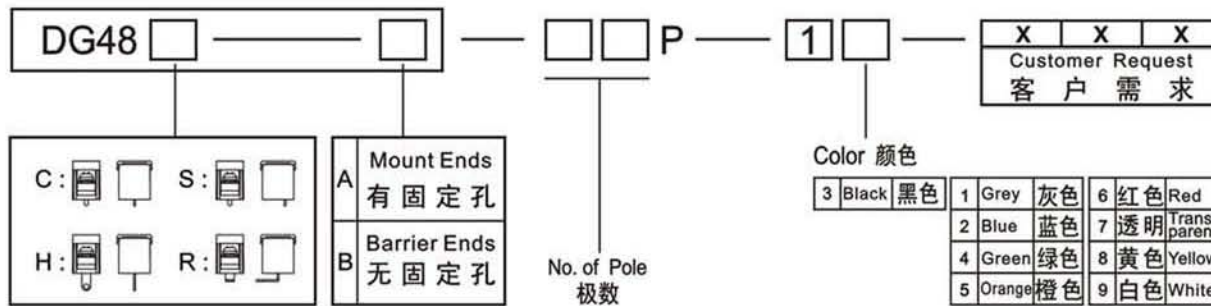

### HOW TO ORDER(订货方法):

## DG48H-A

"S"=9.50X(P-1)  
"L"=9.50XP+3.16

## DG48R-A

"S"=9.50X(P-1)  
"L"=9.50XP+3.16

## DG48R-B

"S"=9.50X(P-1)  
"L"=9.50XP+3.16

Poles	2	3	4	5	6	7	8	9	10	11	12	13	14	15
L(mm)	22.16	31.66	41.16	50.66	60.16	69.66	79.16	88.66	98.16	107.66	117.16	126.66	136.16	145.66
S(mm)	9.50	19.00	28.50	38.00	47.50	57.00	66.50	76.00	85.50	95.00	104.50	114.00	123.50	133.00
Poles	16	17	18	19	20	21	22	23	24	25	26	27	28	
L(mm)	155.16	164.66	174.16	183.66	193.16	202.66	212.16	221.68	231.16	240.66	250.16			
S(mm)	142.50	152.00	161.50	171.00	180.50	190.00	199.50	209.00	218.50	228.00	237.50			